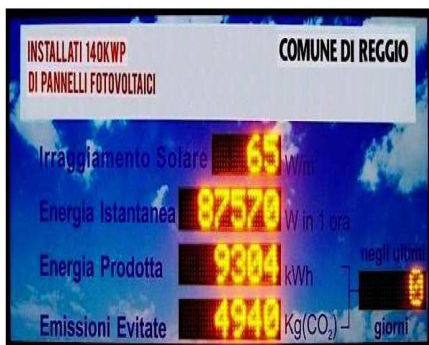

PREZZO : €
DA DEFINIRE